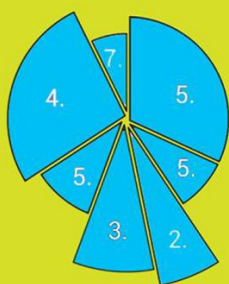

POHÁR EURÓPSKÝCH MAJSTROV

Ako majster slovenskej ligy sa družstvo KPH Rača zúčastňuje i pohára európskych majstrov. Je to najvýznamnejší turnaj v pozemnom hokeji v Európe. Turnaj je organizovaný pod záštitou EHF (Europe Hockey Federation). Náš tím tento kvalitne obsadený turnaj viac krát vyhral. Naposledy v sezóne 2011/2012 v Bratislave a v sezóne 2013/2014 skončil na 3. mieste.