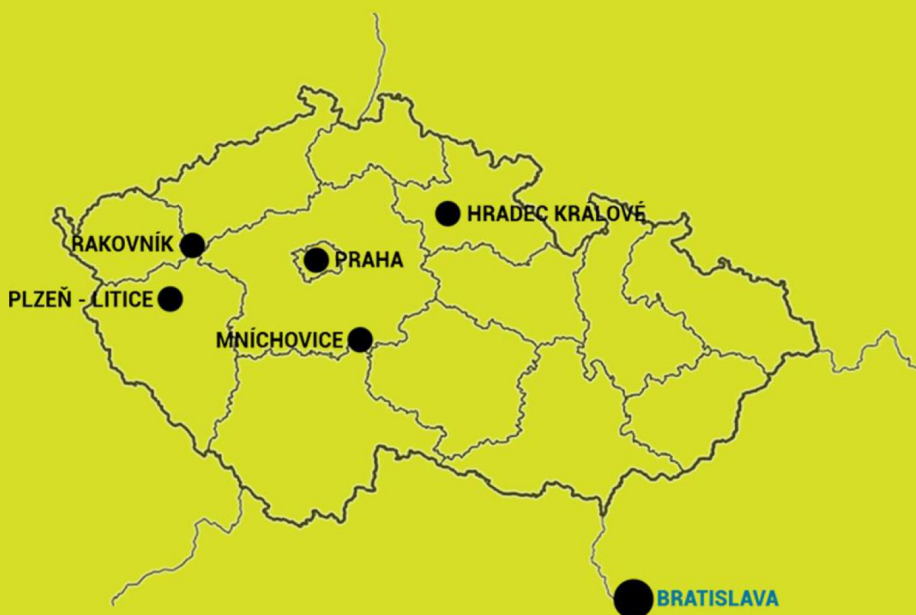

ČESKOSLOVENSKÁ REPUBLIKA MALA JEDNU Z NAJKVALITNEJŠÍCH LÍG POZEMNÉHO HOKEJA . ŽENY SA ZÚČASTNILI OLYMPIJSKÝCH HIER A MUŽI BOJOVALI O TITUL NA MAJSTROVSTVÁCH EURÓPY. PO ROZDELENÍ REPUBLIKY V ČECHÁCH OSTALO VIAC KVALITNÝCH MUŽSTIEV A ÚROVEŇ POZEMNÉHO HOKEJA NAPREDOVALA VIAC AKO NA SLOVENSKU. VYBUDOVALO SA NIEKOĽKO NOVÝCH MODERNÝCH ŠTADIÓNOV PO CELEJ ČESKEJ REPUBLIKE A ORGANIZUJÚ SA TU NAJVÝZNAMNEJŠIE TURNAJE V RÁMCI EURÓPY. ČESKÁ REPUBLIKA USPORIADALA AJ KOLO SVETOVEJ LIGY (WORLD LEAGUE) .

V ČESKEJ EXTRALIGE PÔSOBÍ 9 MUŽSTIEV A V SEZÓNE 2015/2016 SI MÁ MOŽNOSŤ VYSKÚŠAŤ SVOJE HERNÉ SCHOPNOSTI POPRVÝKRÁT I SLOVENSKÝ TÍM KPH RAČA, ČO JE VEĽKÝ ÚSPECH.

TÍMY

V českých tímoch pôsobia bývalí aj aktuálny reprezentanti Českej republiky, ktorá je pravidelným účastníkom majstrovstiev Európy A kategórie vonku ,aj v hale. Víťaz extraligy štartuje v európskych pohároch v Trophy, čo je druhá najvyššia klubová súťaž v Európe. Druhý tím pohára štartuje v Challenge I.

AMBÍCIE KPH RAČA

KPH Rača má za cieľ vybudovať dobré meno slovenského hokeja v Čechách, nadviazať na vzťahy v čase spoločnej republiky a otvoriť dvere aj ostaným slovenským tímom zahrať si s tabulkovo vyššími tímami. Ako športový cieľ je skončiť po základnej časti v prvej štvorke, čo znamená účasť vo final four a to je boj o medaile .