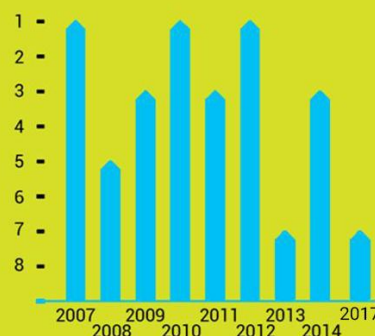

POHÁR EURÓPSKÝCH MAJSTROV

Ako majster slovenskej ligy sa družstvo KPH Rača zúčastňuje i pohára európskych majstrov. Je to najvýznamnejší turnaj v pozemnom hokeji v Európe. Turnaj je organizovaný pod záštitou EHF (Europe Hockey Federation). Náš tím tento kvalitne obsadený turnaj viac krát vyhral. Naposledy v sezóne 2011/2012 v Bratislave a v sezóne 2013/2014 skončil na 3. mieste.