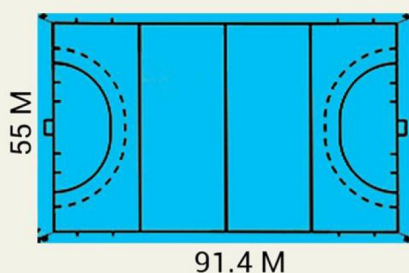

KPH RAČA BRATISLAVA

klubová informačná brožura

2017

ZÁPAS TRVÁ **70** MINÚT, ROZDELENÝCH NA 4 ŠTVRTINY.
KTO DÁ VIAC GÓLOV VYHRÁVA!

11X

NA IHRISKU

10 HRÁČOV V POLI A **1** BRANKÁR.

+

NA STRIEDANIE, KTORÍ STIEDAJÚ BEZ OBMEDZENÍ.

POVRCH IHRIKA JE Z UMELEJ TRÁVY.
NA PIESKOVEJ ALEBO VODOVEJ BÁZE

VEĽKOSŤ IHRISKA JE **91.4** X **55** METROV.

HOKEJ SA HRÁ S HOKEJKOU A LOPTIČKOU.
HOKEJKA JE LEN PRE PRAVÁKOV A HRÁ SA IBA
PLOCHOU STRANOU.