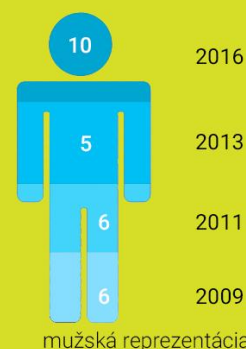

HRÁČI KPH V REPREZENTÁCIÍ

Hráči KPH Rača, ako súčasť najväčšieho a najúspešnejšieho klubu na Slovensku, tvoria jadro reprezentácie. Je to tak, naprieč všetkými kategóriami, od detí až po mužov.